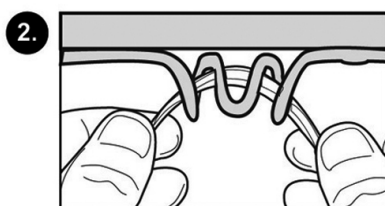

1. Do zdi navrtejte čtyři otvory podle vzdáleností otvorů na desce koše. Do vyvrtaných otvorů vložte hmoždinky. Desku a obruč přivrtajte ke zdi dle obrázku.
2. Utáhněte šrouby a ujistěte se, že je výrobek pevně přivrtaný.