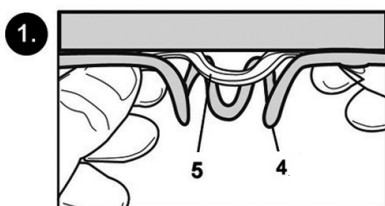

1. Do zdi navrtejte čtyři otvory podle vzdáleností otvorů na desce koše. Do vyvrtaných otvorů vložte hmoždinky. Desku a obruč přivrtajte ke zdi dle obrázku.
2. Utáhněte šrouby a ujistěte se, že je výrobek pevně přivrtaný.